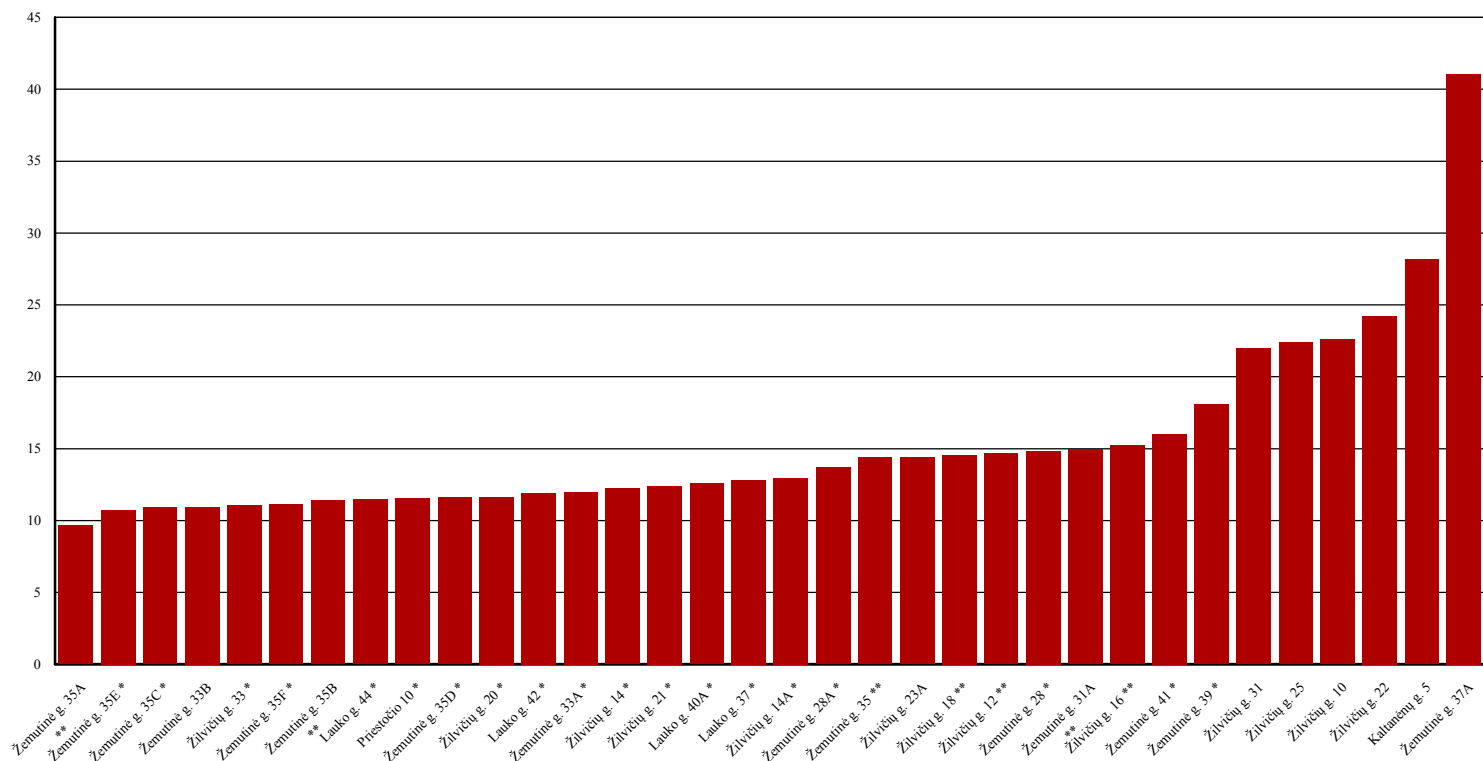

Energijos sąnaudos šildymui per 2021 m. gruodžio mėn. (kWh/m²), Švenčionėliai

* Vykdomi renovacijos darbai

** Renovuotas