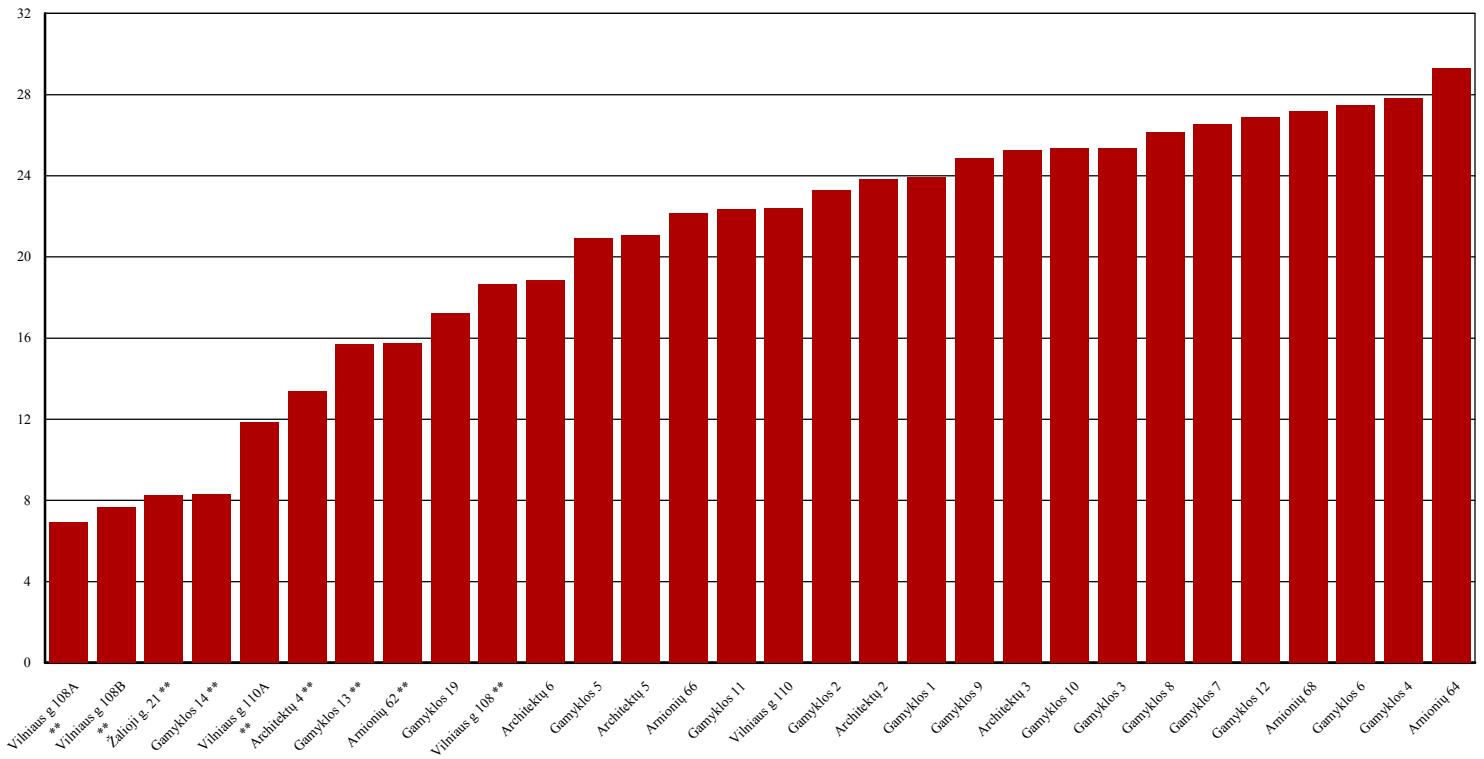

Energijos sąnaudos šildymui per 2021 m. gruodžio mėn. (kWh/m²), Pabradė

* Vykdomi renovacijos darbai

** Renovuotas