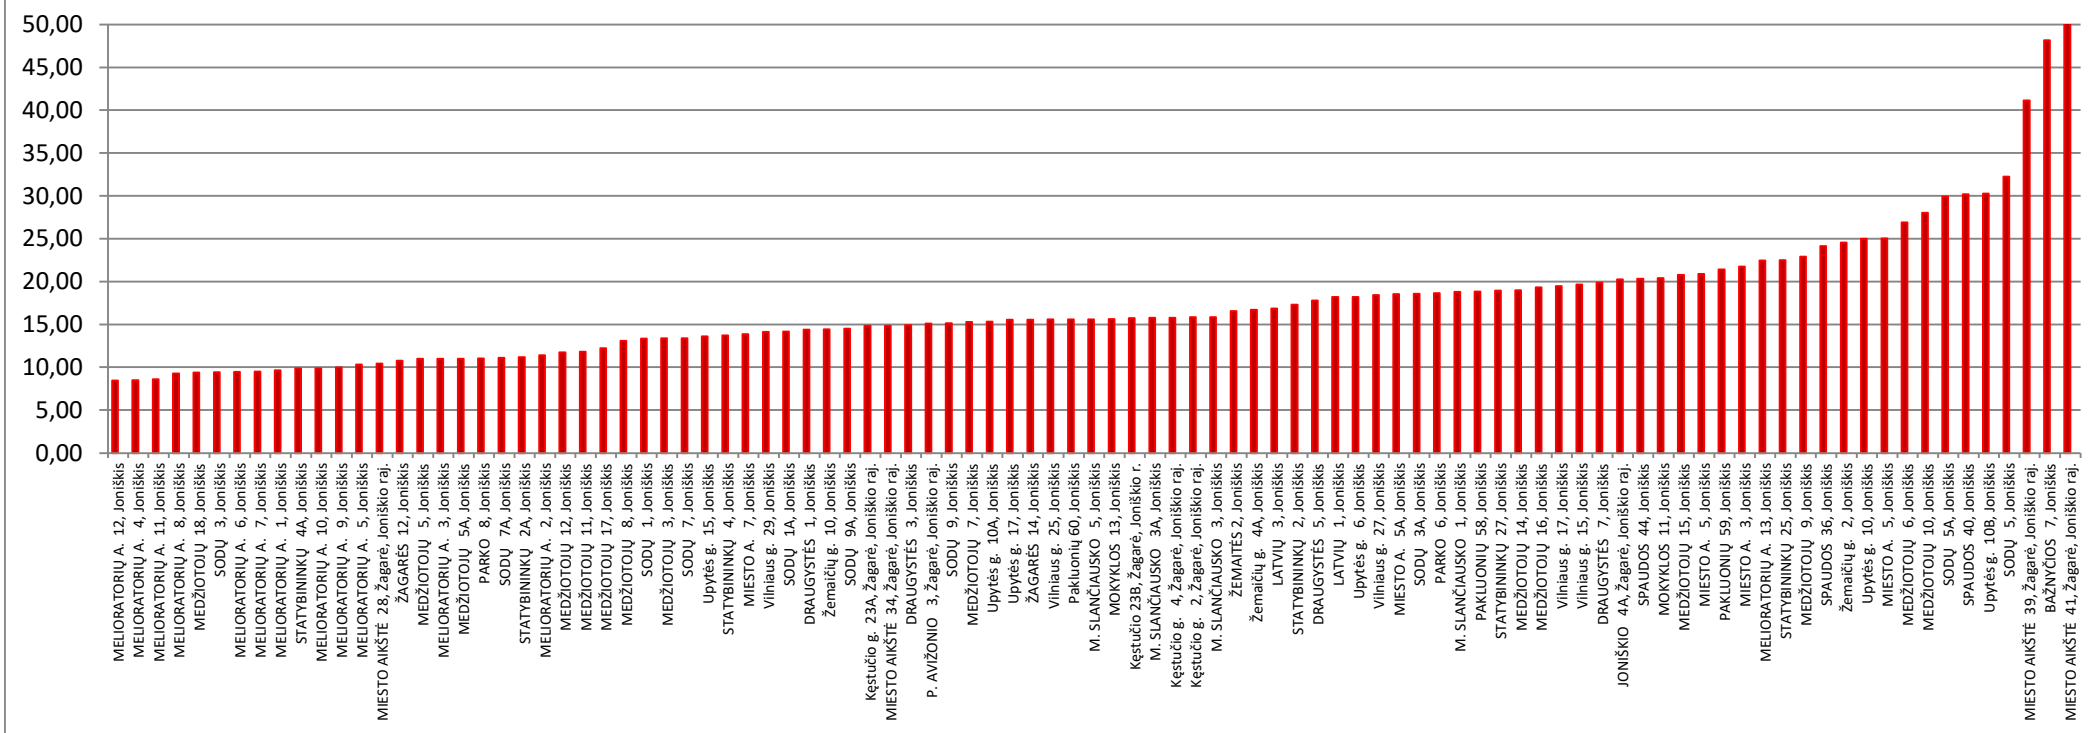

ŠILDYMO SĄNAUDOS PER 2021 M. GRUODŽIO MĖN.

Vidutinė mėnesio lauko oro temperatūra: -3,7 °C

Šildymo dienų trukmė: 31 d.

Šilumos vienanarė kaina (be PVM): 0,0805 Eur/kWh

Vidutinės energijos sąnaudos šildymui: 17,33 kWh/m²

Vidutinės šildymo sąnaudos (be PVM): 1,39 Eur/m²

Energijos sąnaudos šildymui per 2021 m. gruodžio mėn. (kWh/m²)

**Snaudoto šilumos kiekio patalpų šildymui palyginimas
2021 m. gruodžio mėn.**

Adresas	Statybos metai	Aukštų skaičius	Butų skaičius	Šilumos kiekis 1m ² šildymui, kWh	1 m ² šildymo kaina (be PVM), Eur	Pastabos
Mažiausias šilumos suvartojimas						
MELIORATORIŲ A. 12, Joniškis	1989	5	45	8,46	0,68	renovuoti namai, individualus šildymo butuose reguliavimas
MELIORATORIŲ A. 4, Joniškis	1984	5	45	8,50	0,68	
MELIORATORIŲ A. 11, Joniškis	1982	5	45	8,61	0,69	
MELIORATORIŲ A. 8, Joniškis	1983	5	45	9,28	0,75	
MEDŽIOTOJŲ 18, Joniškis	1969	2	11	9,37	0,75	
SODŲ 3, Joniškis	1965	2	8	9,42	0,76	
MELIORATORIŲ A. 6, Joniškis	1982	5	30	9,45	0,76	
MELIORATORIŲ A. 7, Joniškis	1978	5	45	9,50	0,76	
MELIORATORIŲ A. 1, Joniškis	1980	5	45	9,63	0,78	
STATYBININKŲ 4A, Joniškis	1973	5	50	9,85	0,79	
MELIORATORIŲ A. 10, Joniškis	1987	5	30	9,86	0,79	
MELIORATORIŲ A. 9, Joniškis		5	30	9,96	0,80	
Didžiausias šilumos suvartojimas						
Žemaičių g. 2, Joniškis	1959	2	14	24,56	1,98	
Upytės g. 10, Joniškis	1960	2	4	24,99	2,01	
MIESTO A. 5, Joniškis	1979	5	21	25,05	2,02	
MEDŽIOTOJŲ 6, Joniškis	1968	3	27	26,91	2,17	
MEDŽIOTOJŲ 10, Joniškis	1968	2	8	28,04	2,26	
SODŲ 5A, Joniškis	1965	2	8	29,93	2,41	
SPAUDOS 40, Joniškis	1997	4	18	30,19	2,43	
Upytės g. 10B, Joniškis	1976	2	8	30,27	2,44	
SODŲ 5, Joniškis	1965	2	8	32,23	2,59	
MIESTO AIKŠTĖ 39, Žagarė, Jonišk	1985	2	2	41,15	3,31	
BAŽNYČIOS 7, Joniškis	1981	2	4	48,16	3,88	
MIESTO AIKŠTĖ 41, Žagarė, Jonišk	1985	2	3	51,59	4,15	