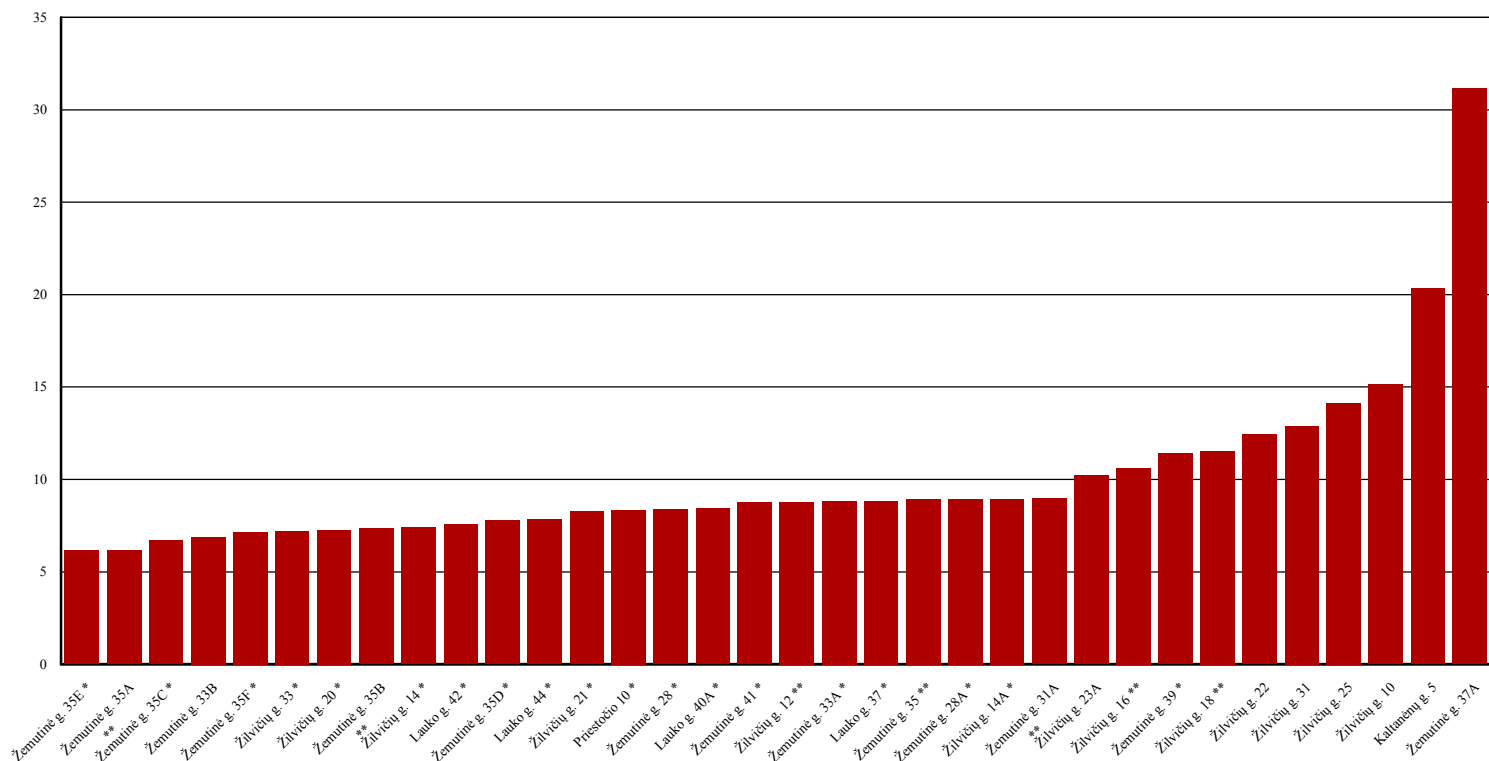

Energijos sąnaudos šildymui per 2021 m. lapkričio mėn. (kWh/m2), Švenčionėliai

* Vykdomi renovacijos darbai

** Renovuotas