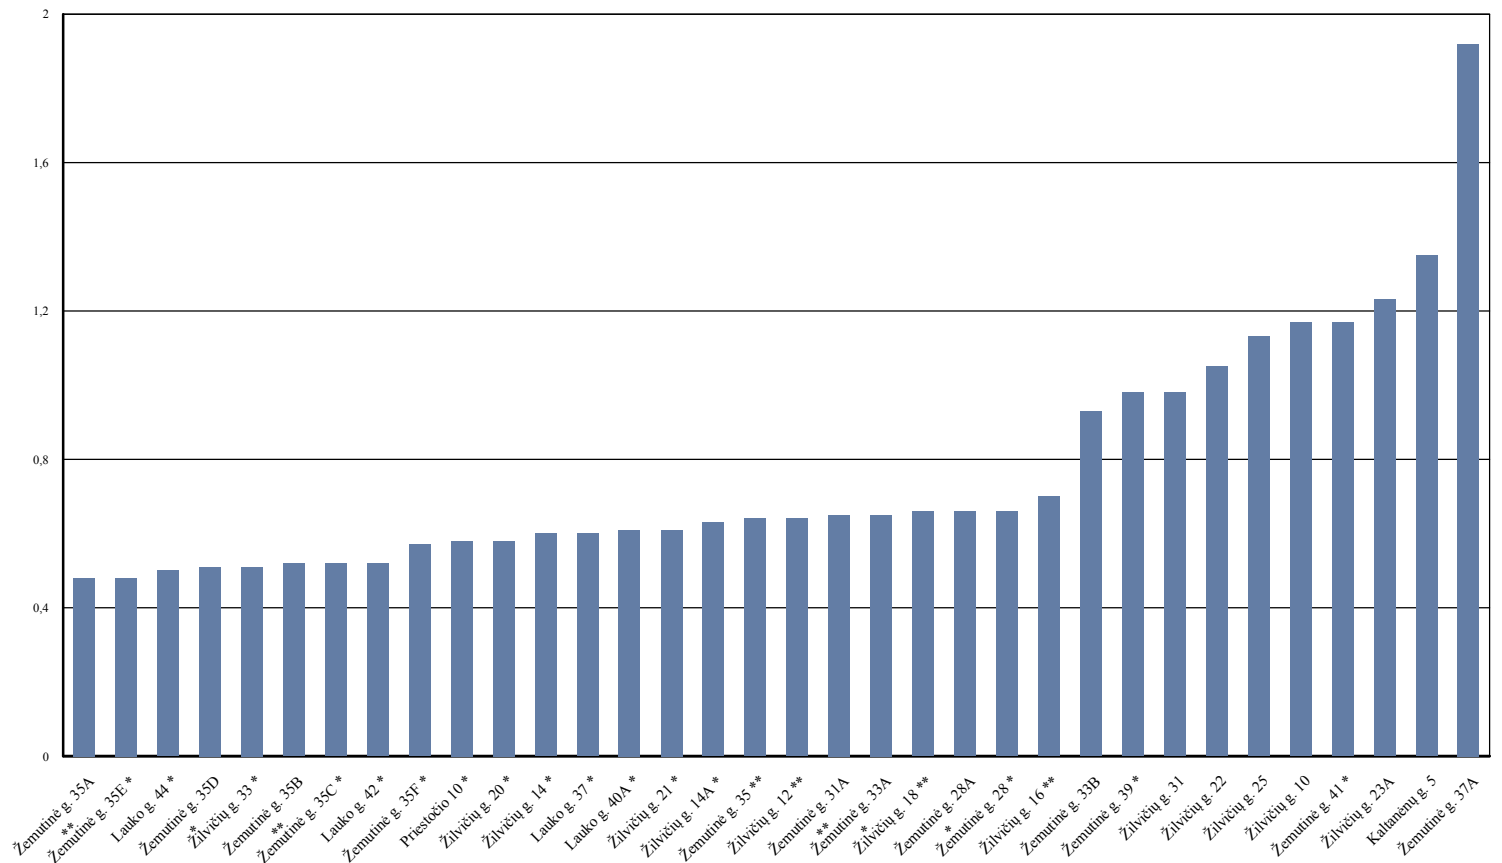

* Vykdomi renovacijos darbai

** Renovuotas

Energijos sąnaudos šildymui per 2021 m. sausio mėn. (kWh/m²), Švenčionėliai

* Vykdomi renovacijos darbai

** Renovuotas

Šildymo sąnaudos per 2021 m. sausio mėn. (Eur/m²), Švenčionėliai