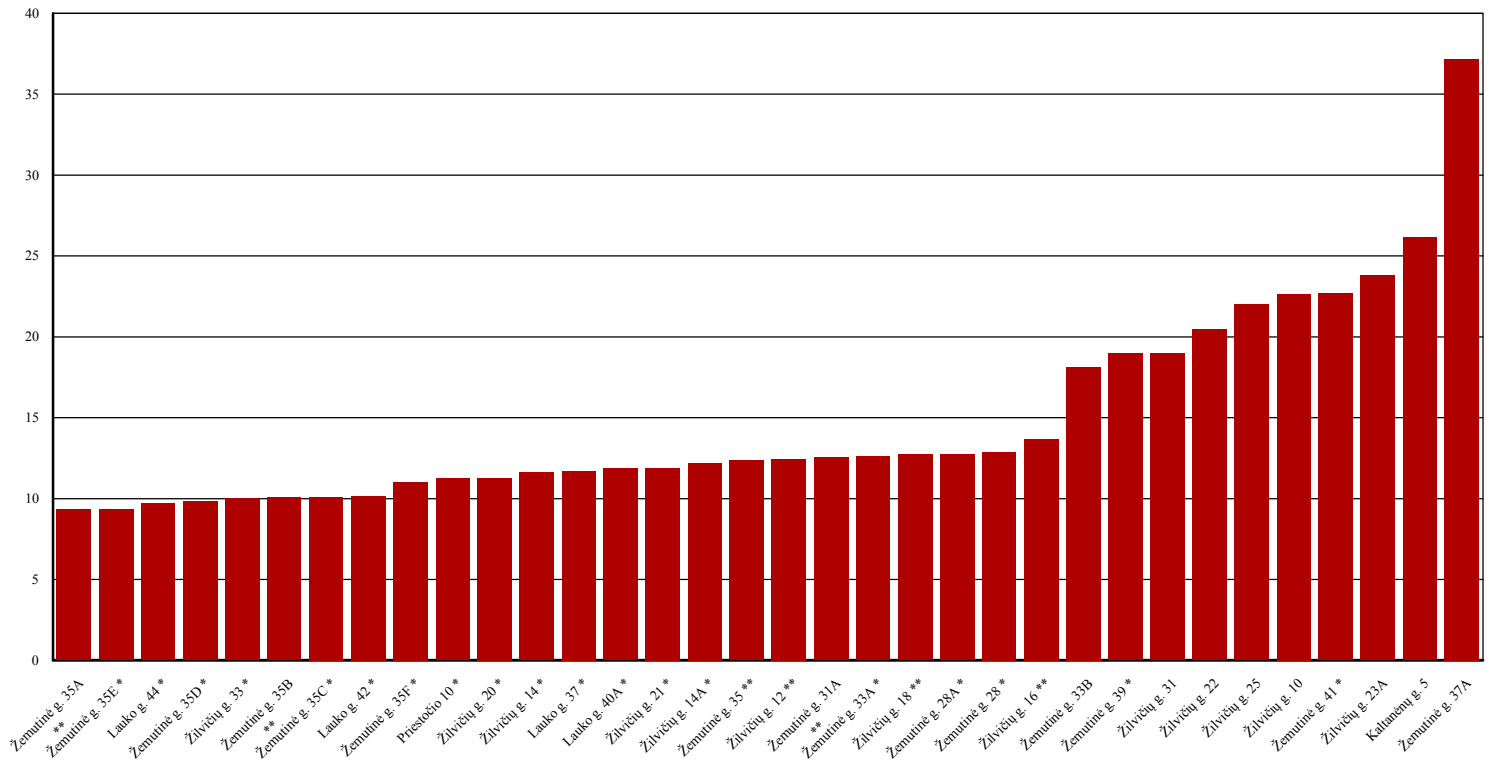

Energijos sąnaudos šildymui per 2021 m. sausio mėn. (kWh/m²), Švenčionėliai

* Vykdomi renovacijos darbai

** Renovuotas