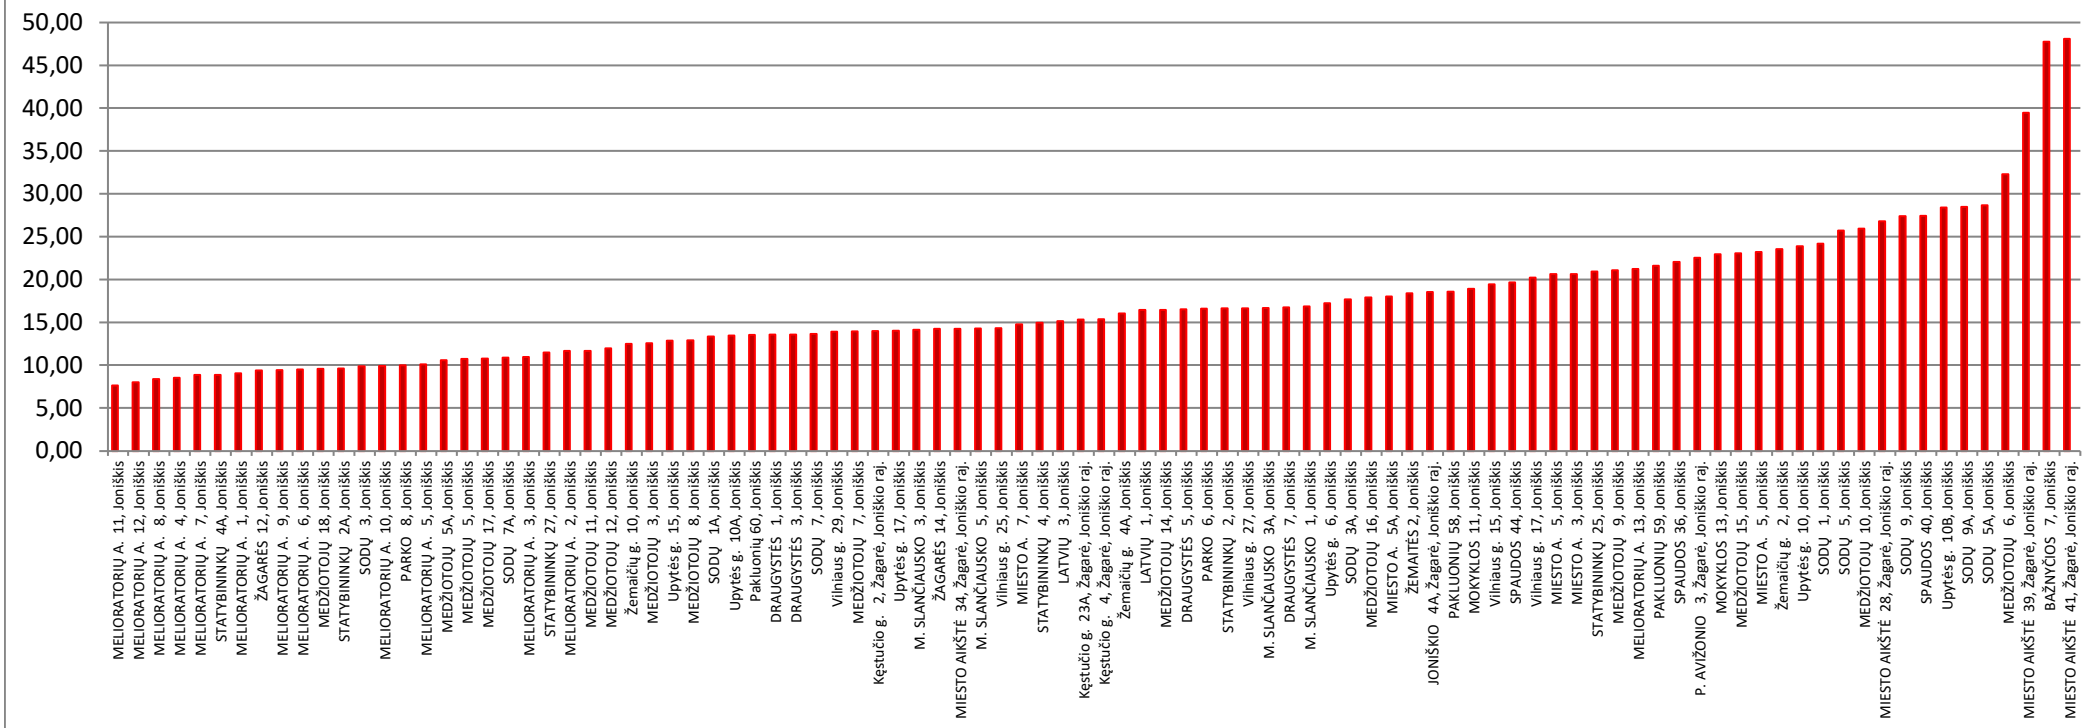

UAB "Fortum Joništkio energija"

ŠILDYMO SĄNAUDOS PER 2021 M. VASARIO MĖN.

Vidutinė mėnesio lauko oro temperatūra: -5,2 °C

Šildymo dienų trukmė: 28 d.

Šilumos vienanarė kaina (be PVM): 0,0643 Eur/kWh

Vidutinės energijos sąnaudos šildymui: 17,18 kWh/m²

Vidutinės šildymo sąnaudos (be PVM): 1,10 Eur/m²

Energijos sąnaudos šildymui per 2021 m. vasario mėn. (kWh/m²)