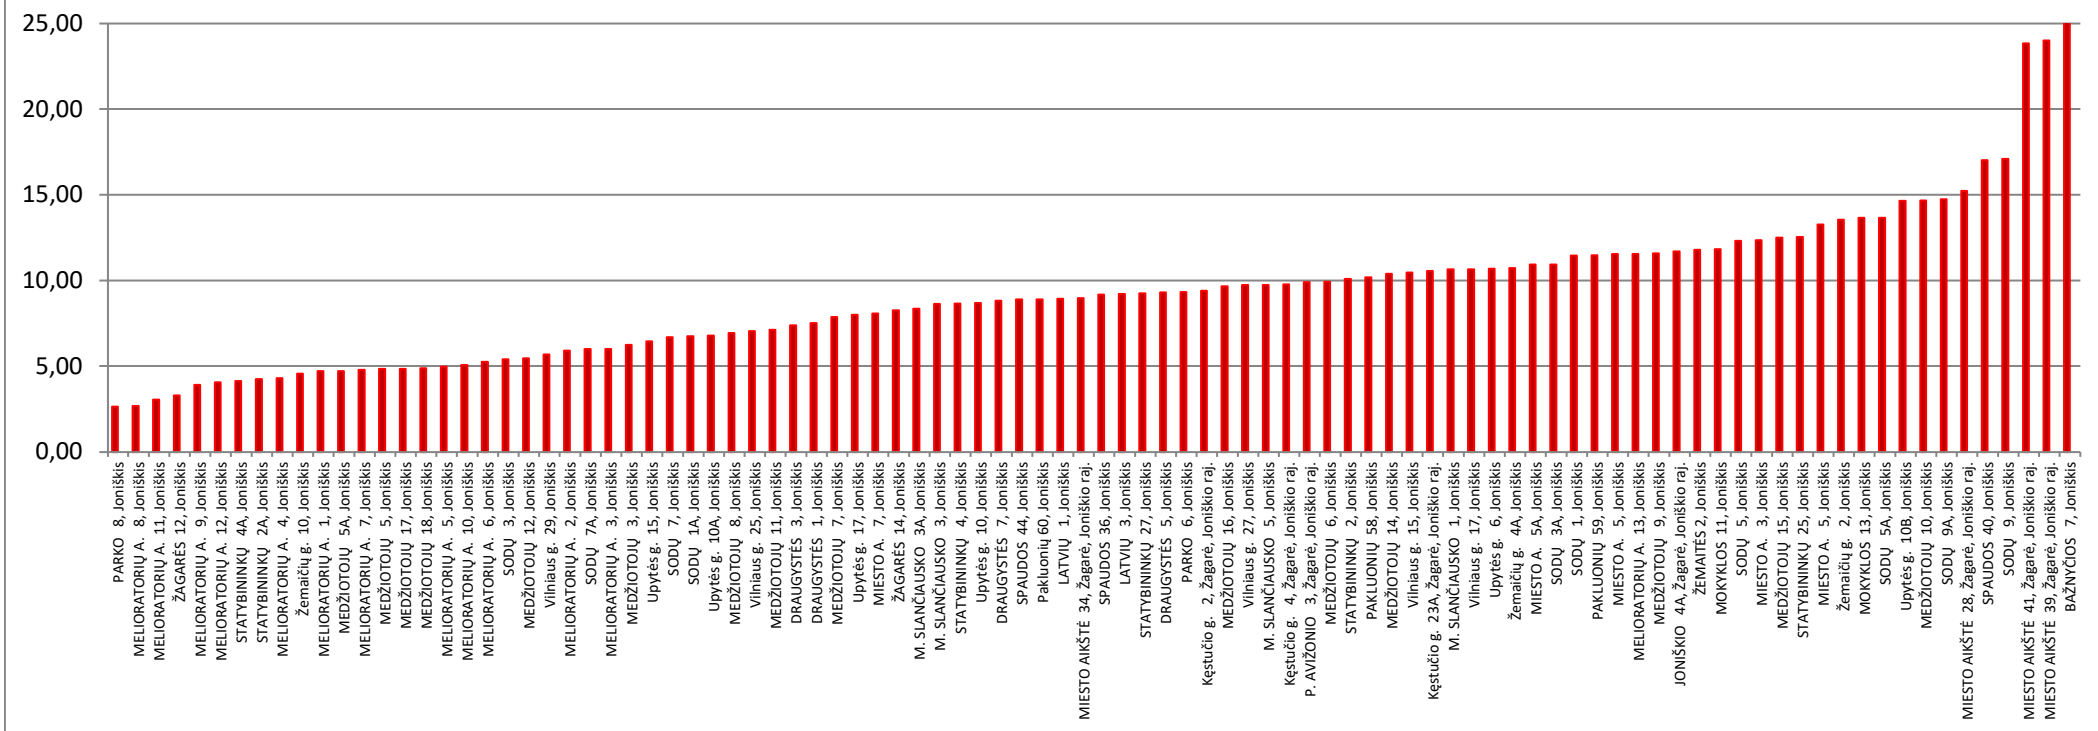

UAB "Fortum Jonišchio energija"

ŠILDYMO SĄNAUDOS PER 2021 M. BALANDŽIO MĖN.

Vidutinė mėnesio lauko oro temperatūra: +5,7 °C

Šildymo dienų trukmė: 30 d.

Šilumos vienanarė kaina (be PVM): 0,0671 Eur/kWh

Vidutinės energijos sąnaudos šildymui: 9,26 kWh/m²

Vidutinės šildymo sąnaudos (be PVM): 0,62 Eur/m²

Energijos sąnaudos šildymui per 2021 m. balandžio mėn. (kWh/m²)

**Snaudoto šilumos kiekio patalpų šildymui palyginimas
2021 m. balandžio mėn.**

Adresas	Statybos metai	Aukštų skaičius	Butų skaičius	Šilumos kiekis 1m ² šildymui, kWh	1 m ² šildymo kaina (be PVM), Eur	Pastabos
Mažiausias šilumos suvartojimas						
PARKO 8, Joniškis	1988	5	45	2,64	0,18	pastato šildymas nutrauktas 2021-04-12 d.
MELIORATORIŲ A. 8, Joniškis	1983	5	45	2,67	0,18	renovuoti namai, individualus šildymo butuose reguliavimas
MELIORATORIŲ A. 11, Joniškis	1982	5	45	3,04	0,20	
ŽAGARĖS 12, Joniškis	1978	5	40	3,29	0,22	
MELIORATORIŲ A. 9, Joniškis	1991	5	30	3,90	0,26	
MELIORATORIŲ A. 12, Joniškis	1989	5	45	4,05	0,27	
STATYBININKŲ 4A, Joniškis	1973	5	50	4,14	0,28	
STATYBININKŲ 2A, Joniškis	1970	5	51	4,24	0,14	
MELIORATORIŲ A. 4, Joniškis	1984	5	45	4,29	0,29	
ŽEMAIČIŲ 10, Joniškis	1960	2	8	4,56	0,31	
MELIORATORIŲ A. 1, Joniškis	1980	5	45	4,70	0,32	
MEDŽIOTOJŲ 5A, Joniškis	1975	5	40	4,70	0,32	
Didžiausias šilumos suvartojimas						
Žemaičių g. 2, Joniškis	1959	2	14	13,54	0,91	
MOKYKLOS 13, Gataucių km.	1984	2	12	13,65	0,92	
SODŲ 5A, Joniškis	1965	2	8	13,65	0,92	
Upytės g. 10B, Joniškis	1976	2	8	14,64	0,98	
MEDŽIOTOJŲ 10, Joniškis	1968	2	8	14,66	0,98	
SODŲ 9A, Joniškis	1967	2	8	14,74	0,99	
MIESTO AIKŠTĖ 28, Žagarė, Jonišk	1987	3	9	15,23	1,02	
SPAUDOS 40, Joniškis	1997	4	19	17,02	1,14	
SODŲ 9, Joniškis	1967	2	8	17,10	1,15	
MIESTO AIKŠTĖ 41, Žagarė, Jonišk	1985	2	2	23,84	1,60	
MIESTO AIKŠTĖ 39, Žagarė, Jonišk	1985	2	2	24,01	1,61	
BAŽNYČIOS 7, Joniškis	1981	2	4	25,30	1,70	