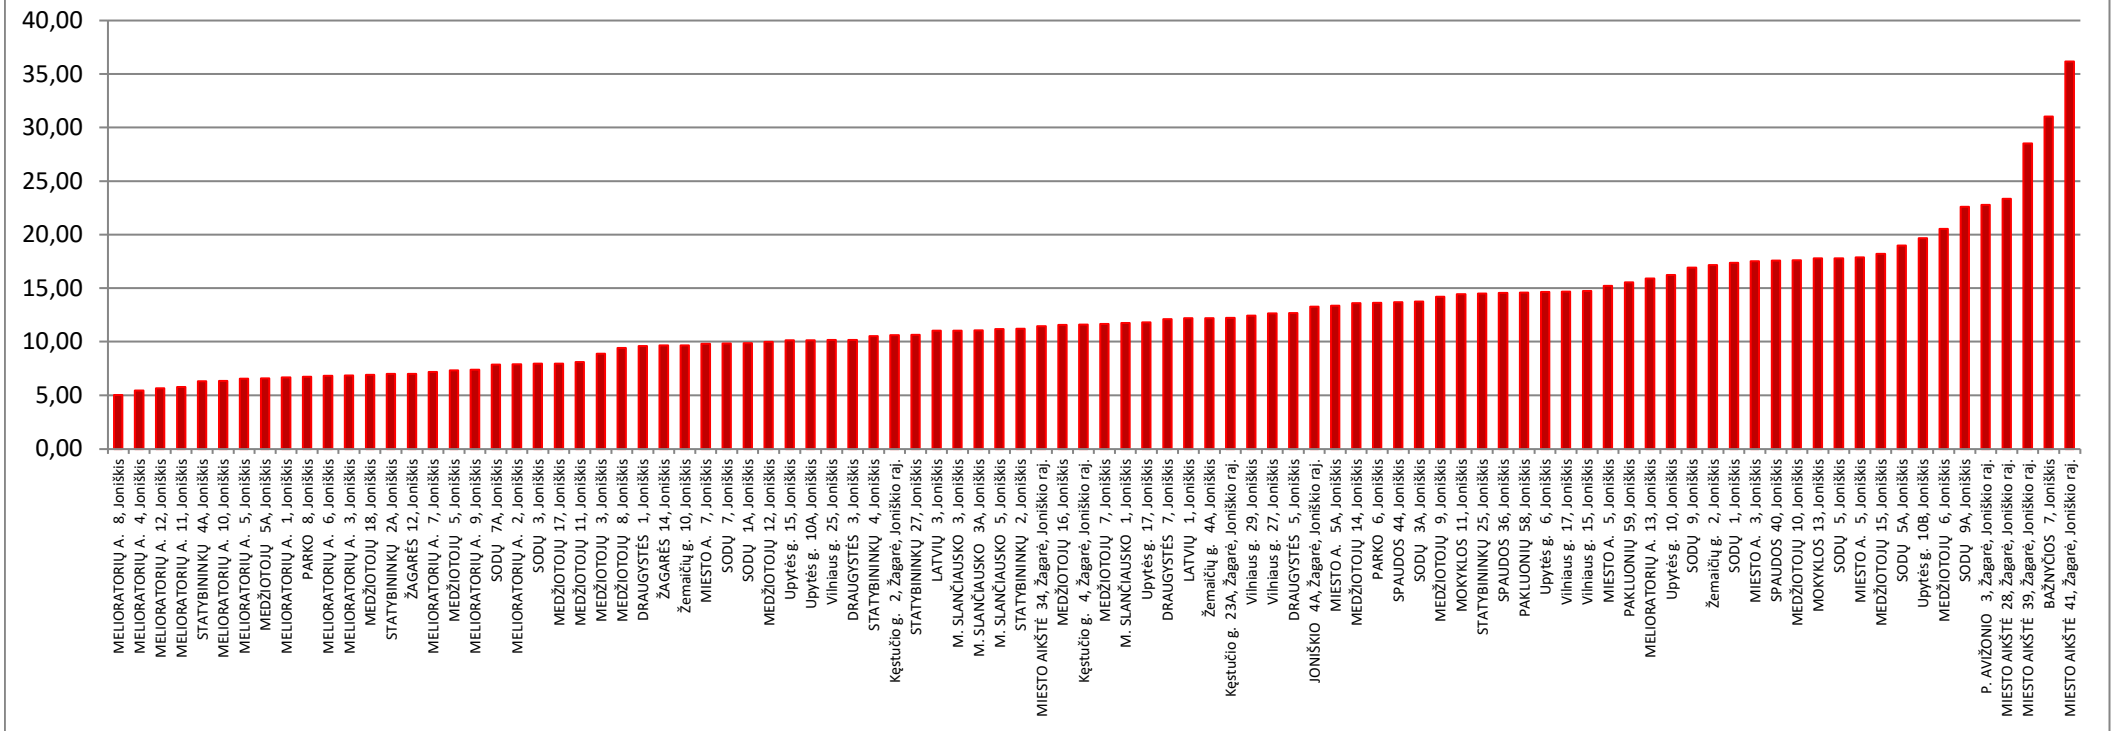

UAB "Fortum Joniščio energija"

ŠILDYMO SĄNAUDOS PER 2020 M. SAUSIO MĖN.

Vidutinė mėnesio lauko oro temperatūra: +3,1 °C

Šildymo dienų trukmė: 31 d.

Šilumos vienanarė kaina (be PVM): 0,0692 Eur/kWh

Vidutinės energijos sąnaudos šildymui: 12,64 kWh/m²

Vidutinės šildymo sąnaudos (be PVM): 0,87 Eur/m²

Energijos sąnaudos šildymui per 2020 m. sausio mėn. (kWh/m²)

**Sunaudoto šilumos kiekio patalpų šildymui palyginimas
2020 m. sausio mėn.**

Adresas	Statybos metai	Aukštų skaičius	Butų skaičius	Šilumos kiekis 1m ² šildymui, kWh	1 m ² šildymo kaina (be PVM), Eur	Pastabos
Mažiausias šilumos suvartojimas						
MELIORATORIŲ A. 8, Joniškis	1983	5	45	5,02	0,35	renovuoti namai, individualus šildymo butuose reguliavimas
MELIORATORIŲ A. 4, Joniškis	1984	5	45	5,45	0,38	
MELIORATORIŲ A. 12, Joniškis	1989	5	45	5,64	0,39	
MELIORATORIŲ A. 11, Joniškis	1982	5	45	5,76	0,40	
STATYBININKŲ 4A, Joniškis	1973	5	50	6,31	0,44	
MELIORATORIŲ A. 10, Joniškis	1987	5	30	6,35	0,44	
MELIORATORIŲ A. 5, Joniškis	1983	5	45	6,54	0,45	
MEDŽIOTOJŲ 5A, Joniškis	1975	5	40	6,56	0,45	
MELIORATORIŲ A. 1, Joniškis	1980	5	45	6,66	0,46	
PARKO 8, Joniškis	1988	5	30	6,72	0,46	
MELIORATORIŲ A. 6, Joniškis	1982	5	30	6,82	0,47	
MELIORATORIŲ A. 3, Joniškis	1979	5	45	6,84	0,47	
Didžiausias šilumos suvartojimas						
SODŲ 5, Joniškis	1965	2	8	17,80	1,23	
MIESTO A. 5, Joniškis	1979	5	21	17,88	1,24	
MEDŽIOTOJŲ 15, Joniškis	1969	2	8	18,22	1,26	
SODŲ 5A, Joniškis	1965	2	8	18,97	1,31	
Uptės g. 10B, Joniškis	1976	2	8	19,68	1,36	
MEDŽIOTOJŲ 6, Joniškis	1968	3	27	20,53	1,42	
SODŲ 9A, Joniškis	1967	2	8	22,61	1,56	
P. AVIŽONIO 3, Žagarė, Joniškio r.	1987	2	6	22,77	1,58	Žagarės m.
MIESTO AIKŠTĖ 28, Žagarė, Joniškio r.	1987	3	9	23,35	1,62	Žagarės m.
MIESTO AIKŠTĖ 39, Žagarė, Joniškio r.	1985	2	2	28,52	1,97	Žagarės m.
BAŽNYČIOS 7, Joniškis	1981	2	4	31,04	2,15	
MIESTO AIKŠTĖ 41, Žagarė, Joniškio r.	1985	2	2	36,16	2,50	Žagarės m.