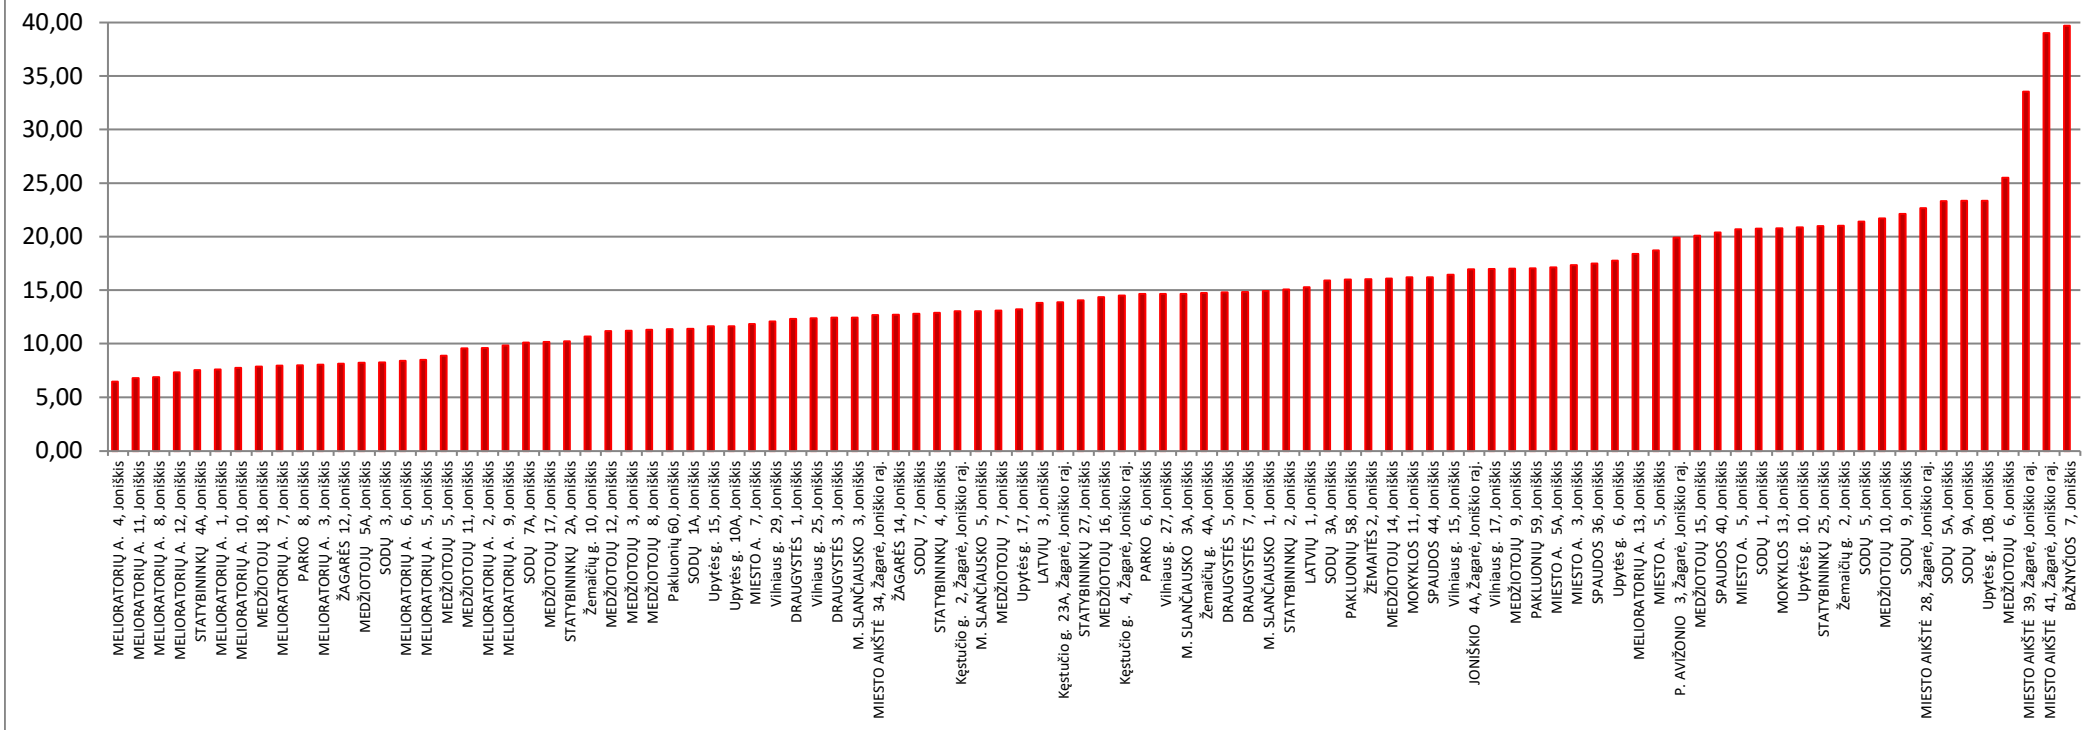

UAB "Fortum Jonišchio energija"

ŠILDYMO SĄNAUDOS PER 2020 M. GRUODŽIO MĖN.

Vidutinė mėnesio lauko oro temperatūra: +0,4 °C

Šildymo dienų trukmė: 31 d.

Šilumos vienanarė kaina (be PVM): 0,0633 Eur/kWh

Vidutinės energijos sąnaudos šildymui: 14,92 kWh/m²

Vidutinės šildymo sąnaudos (be PVM): 0,94 Eur/m²

Energijos sąnaudos šildymui per 2020 m. gruodžio mėn. (kWh/m²)

**Snaudoto šilumos kiekio patalpų šildymui palyginimas
2020 m. gruodžio mėn.**

Adresas	Statybos metai	Aukštų skaičius	Butų skaičius	Šilumos kiekis 1m ² šildymui, kWh	1 m ² šildymo kaina (be PVM), Eur	Pastabos
Mažiausias šilumos suvartojimas						
MELIORATORIŲ A. 4, Joniškis	1984	5	45	6,45	0,41	renovuoti namai, individualus šildymo butuose reguliavimas
MELIORATORIŲ A. 11, Joniškis	1982	5	45	6,80	0,43	
MELIORATORIŲ A. 8, Joniškis	1983	5	45	6,88	0,44	
MELIORATORIŲ A. 12, Joniškis	1989	5	45	7,33	0,46	
STATYBININKŲ 4A, Joniškis	1973	5	50	7,54	0,48	
MELIORATORIŲ A. 1, Joniškis	1980	5	45	7,60	0,48	
MELIORATORIŲ A. 10, Joniškis	1987	5	30	7,74	0,49	
MEDŽIOTOJŲ 18, Joniškis	1969	2	11	7,86	0,50	
MELIORATORIŲ A. 7, Joniškis	1978	5	45	7,95	0,50	
PARKO 8, Joniškis	1988	5	45	7,98	0,51	
MELIORATORIŲ A. 3, Joniškis	1979	5	45	8,03	0,51	
ŽAGARĖS 12, Joniškis	1978	5	40	8,14	0,52	
Didžiausias šilumos suvartojimas						
Žemaičių g. 2, Joniškis	1959	2	14	21,02	1,33	4 įmonių patalpos
SODŲ 5, Joniškis	1965	2	8	21,40	1,35	
MEDŽIOTOJŲ 10, Joniškis	1968	2	8	21,69	1,37	
SODŲ 9, Joniškis	1967	2	8	22,10	1,40	
MIESTO AIKŠTĖ 28, Žagarė, Jonišk	1987	3	9	22,65	1,43	
SODŲ 5A, Joniškis	1965	2	8	23,31	1,48	
SODŲ 9A, Joniškis	1967	2	8	23,34	1,48	
Upytės g. 10B, Joniškis	1976	2	8	23,34	1,48	
MEDŽIOTOJŲ 6, Joniškis	1968	3	27	25,50	1,61	
MIESTO AIKŠTĖ 39, Žagarė, Jonišk	1985	2	2	33,55	2,12	
MIESTO AIKŠTĖ 41, Žagarė, Jonišk	1985	2	2	39,02	2,47	
BAŽNYČIOS 7, Joniškis	1981	2	4	39,70	2,51	